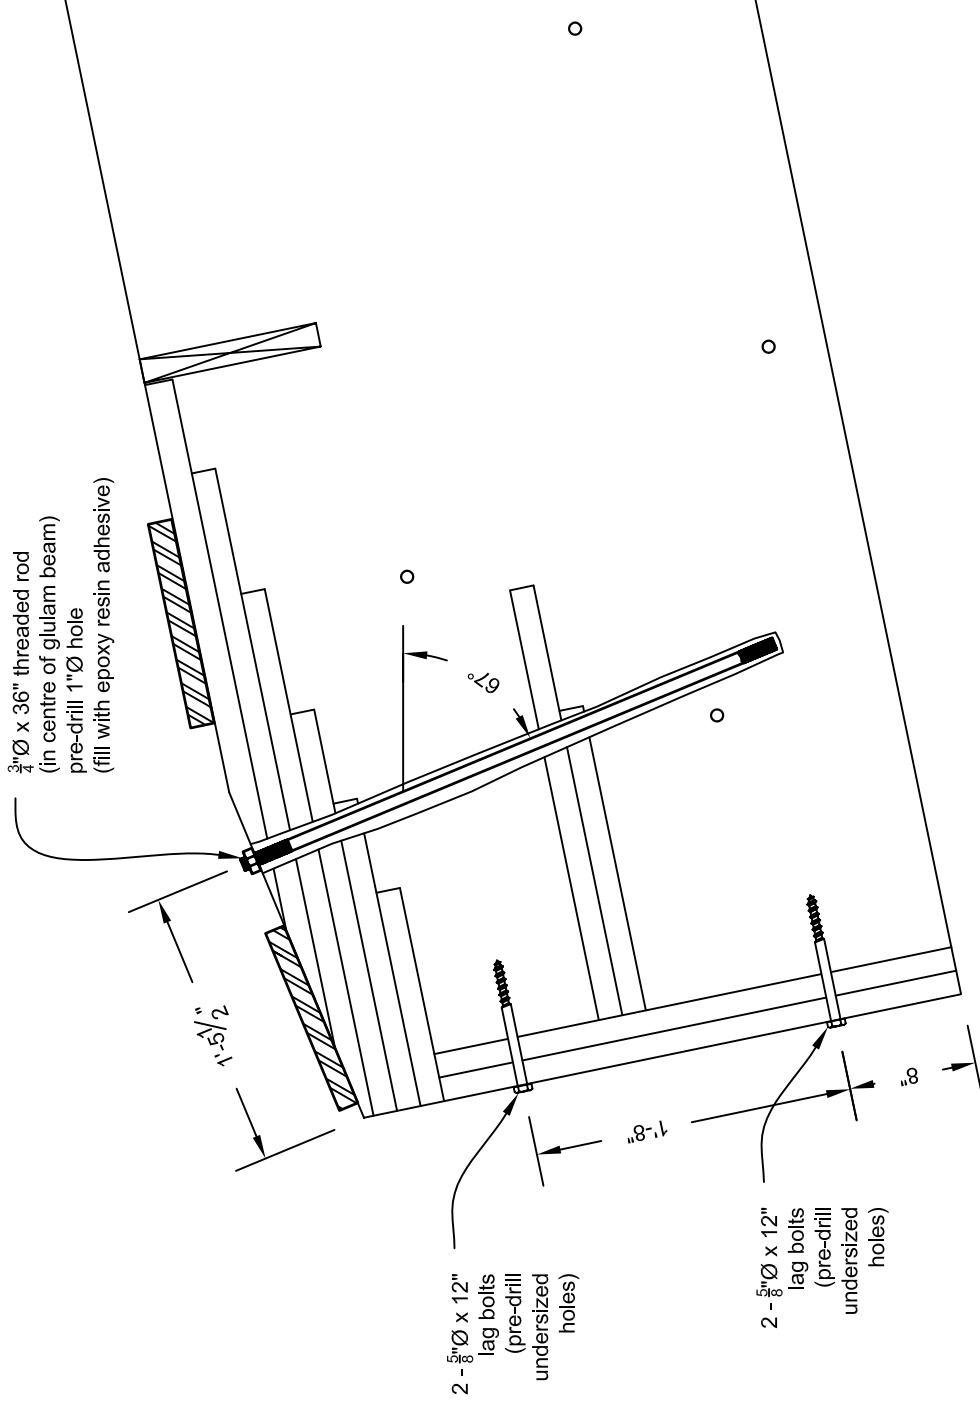

A

NEW GLULAM BEAM REPAIRS

Scale: 1" = 1'-0"